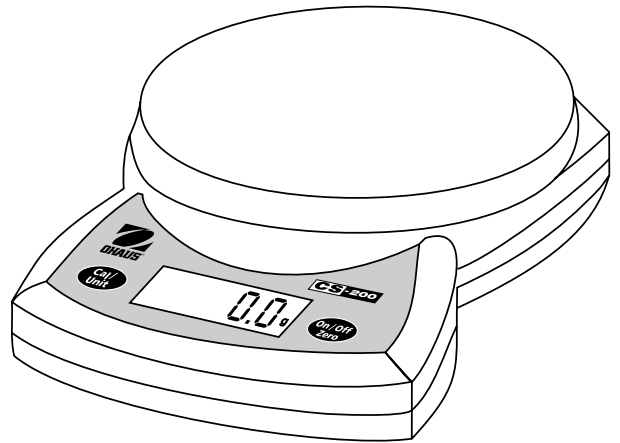

T H E

O H A U S C O M P A C T S C A L E

portable elektronische waagen

Kompakt und praktisch, die Ohaus Compact Waage ist genau richtig, wenn Sie auf das Budget und gleichzeitig auf zuverlässige Ergebnisse achten müssen. Diese einzigartig gestylten Waagen haben vielseitige Einsatzmöglichkeiten, die den Anforderungen dieser Klasse vorbildlich entsprechen. Die drei portablen Modelle erhalten Sie in den Wägebereichen von 200 g bis 5000 g. Sie sind bestens geeignet für den Einsatz in Schule, Feld, Büro, Küche und mehr. Leichte Bedienung, langlebige Batterien und Leistungsfähigkeit machen die Compact Waage zu einer Waage mit einem bemerkenswerten Preis-/Leistungsverhältnis.

- Glattes, flach designtes Gehäuse
- Grosses, kontrastreiches Display
- Energiesparende automatische Abschaltung
- Batterie- oder Netzbetrieb
- Robuste Plastikkonstruktion

Ohaus Compact Waagen Serie

Portable elektronische Waagen

Modell	CS200	CS2000	CS5000
Wägebereich	200 g	2000 g	5000 g
Ablesbarkeit	0.1 g	1.0 g	2.0 g
Reproduzierbarkeit (Std. abw.)	0.1 g	1.0 g	2.0 g
Linearität	±0.1 g	±1.0 g	±2.0 g
Wägeeinheiten	g, lb:oz		
Tarierbereich	Subtraktiv, ganzer Wägebereich		
Einschwingzeit	3 Sekunden		
Optimale Betriebstemperatur	18 – 25 °C		
Stromversorgung	3-AA Alkaline Batterien (enthalten) oder optional Netzadapter 230 V-		
Justierung	Automatisch, mit externem Gewicht		
Automatische Abschaltung	Nach 5 min. bei Batteriebetrieb		
Display (mm)	LCD (11)		
Waagschale (mm)	146 x 133		
Abmessungen (mm)	193 x 135 x 39		
Netto-Gewicht (kg)	0.47		

Standardausstattung:

Batterie Kapazitätsanzeige, Anzeige Über- oder Unterlast, automatische Abschaltung, robuste Plastik-konstruktion, Soft-Touch-Funktionstasten.

Zubehör, optional:

1050 ml Poly-Container, Netzgerät, rostfreier Edelstahldeckel, Justiergewichte.